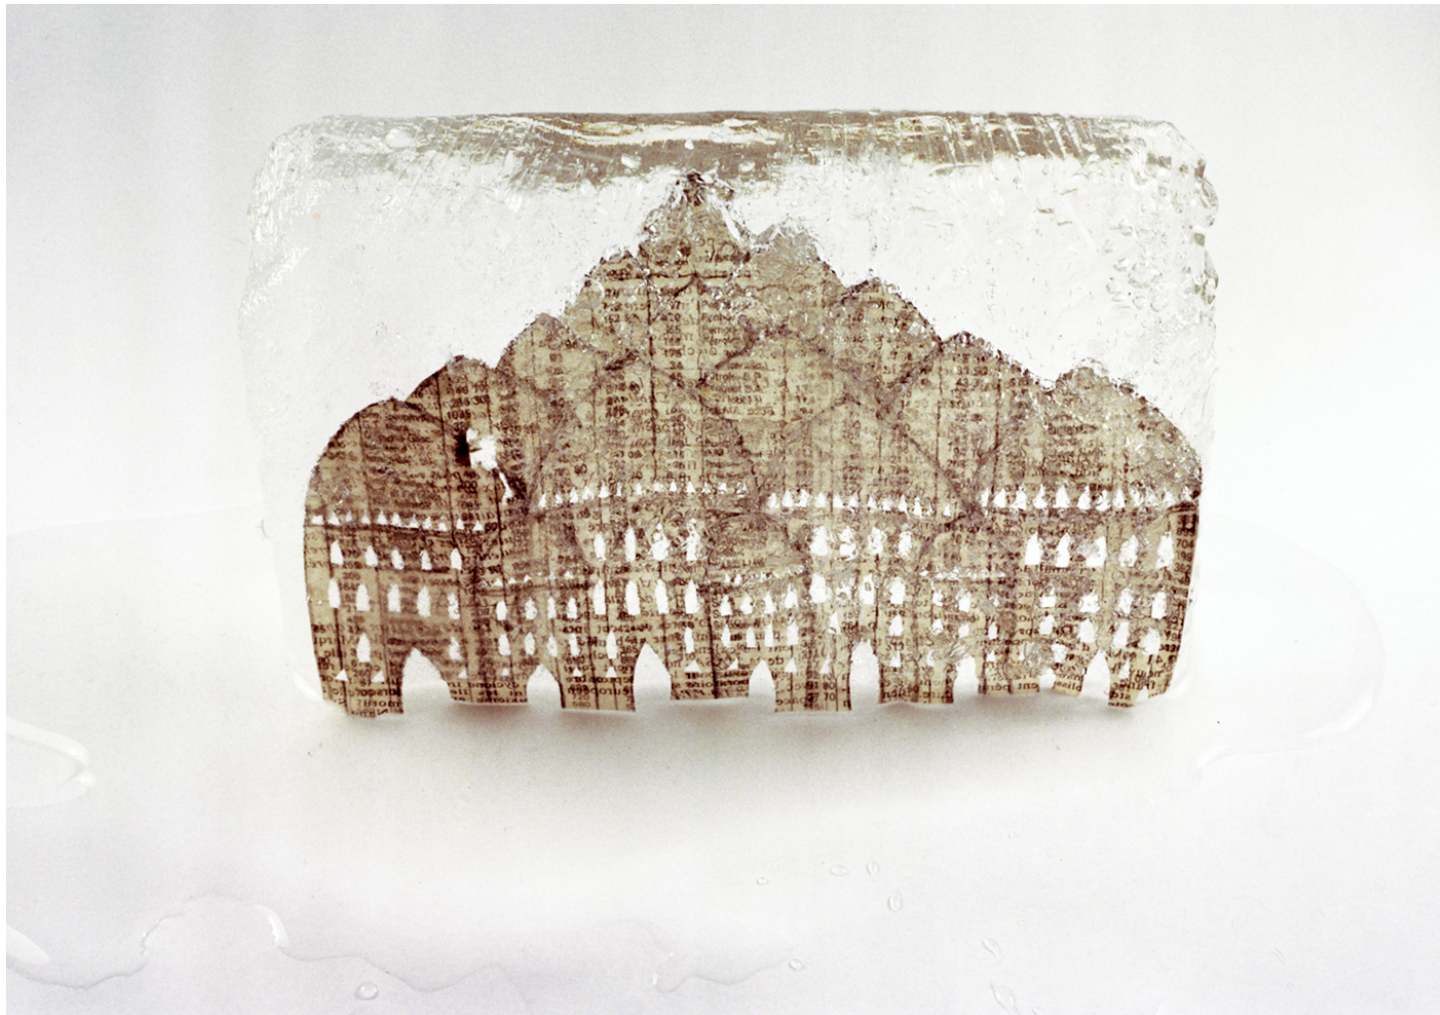

Patrick Tosani

Mosquée, 1983
Série : Glaçons architectures
Tirage chromogène
120 x 170 cm
Edition de 3 ex + 1 AP
Patrick Tosani - ©ADAGP