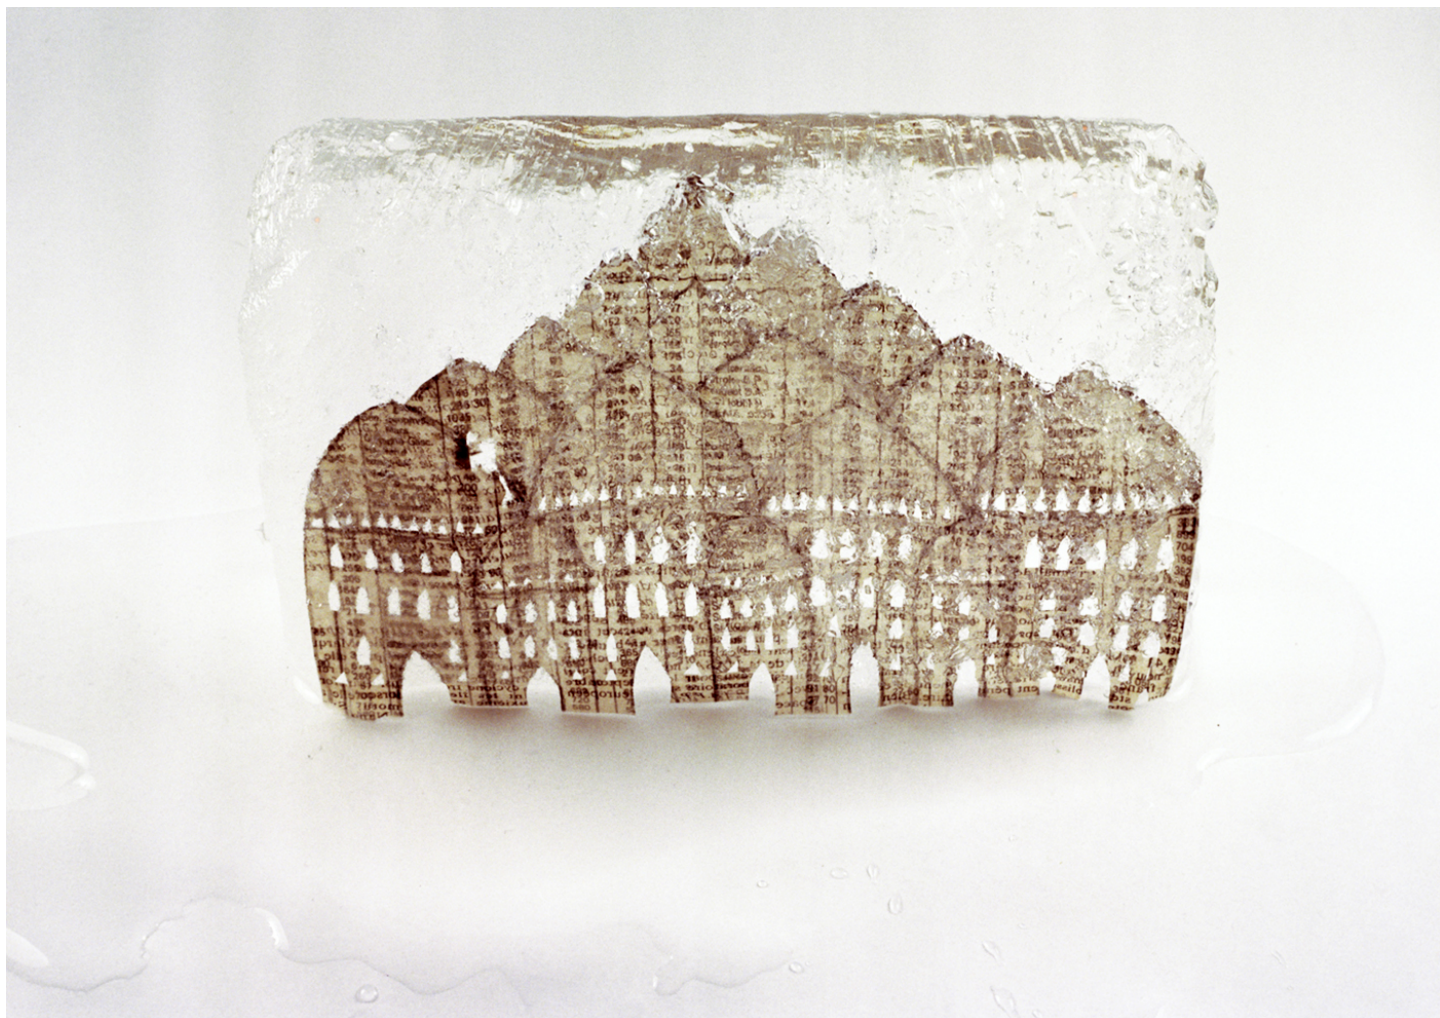

Patrick Tosani

Mosquée, 1983

Série : Glaçons architectures

Tirage chromogène

120 x 170 cm

Edition de 3 ex + 1 AP

Patrick Tosani - ©ADAGP