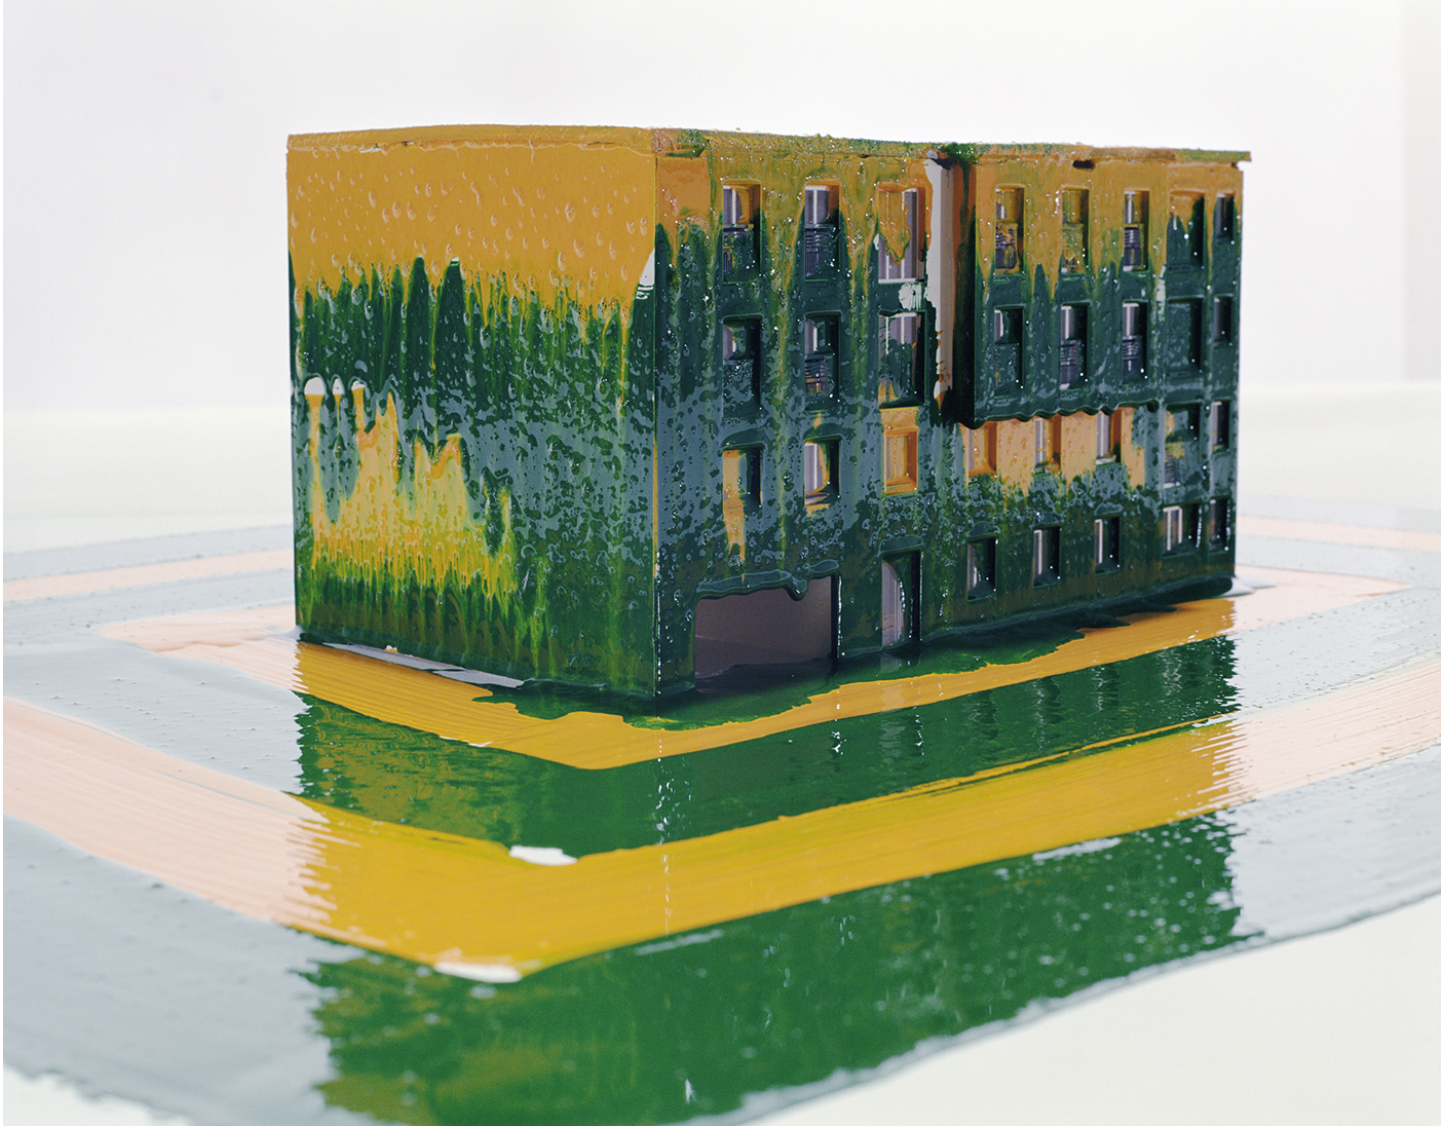

Patrick Tosani

M&P 14, 2010

(Série Architecture et peinture)

Photographie couleur c-print, encadrement plexiglass

164 x 206 cm

Edition de 3 ex + 1 AP

© Patrick Tosani - ADAGP